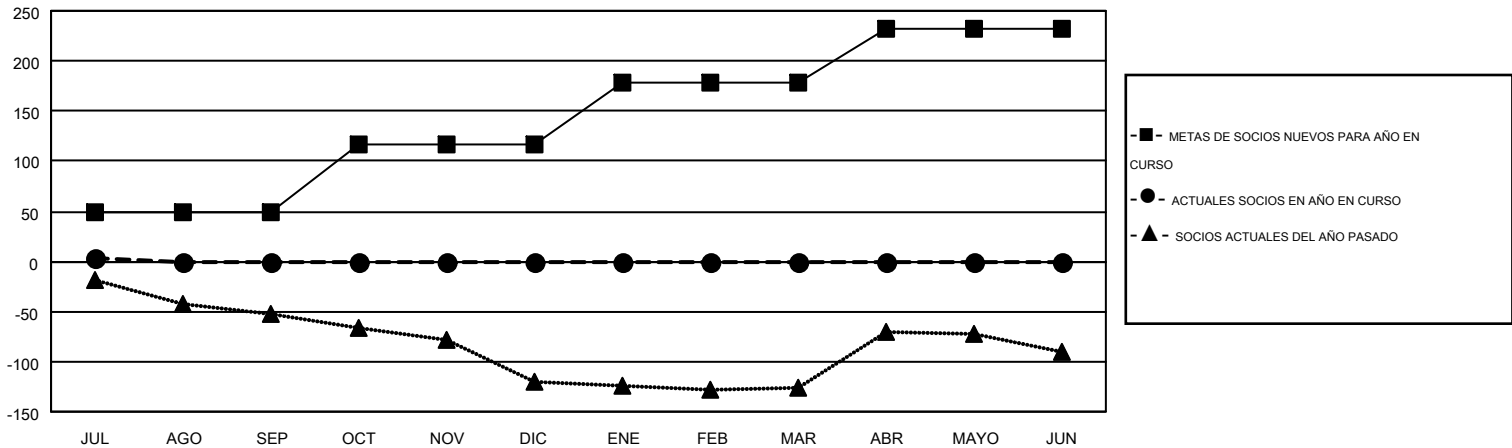

MONTHLY MEMBERSHIP PROGRESS REPORT

Results as of: 7/31/2016

Multiple District 116

LOCATION: SPAIN

GMT: TON SOETERS

GMT DE AE 4

Clubes					socios				
RESULTADOS DE 2016-2017					RESULTADOS DE 2016-2017				
TRIMESTRE	META DE CLUBES NUEVOS	NUEVOS CLUBES	CLUBES DADOS DE BAJA	GANANCIA/PÉRDIDA NETA	TRIMESTRE	META DE SOCIOS NUEVOS	SOCIOS FUNDADORES Y NUEVOS SOCIOS AÑADIDOS	SOCIOS DADOS DE BAJA	GANANCIA/PÉRDIDA NETA
JUL/AGO/SEP	2	0	0	0	JUL/AGO/SEP	49	22	18	4
OCT/NOV/DIC	2	0	0	0	OCT/NOV/DIC	67	0	0	0
ENE/FEB/MAR	3	0	0	0	ENE/FEB/MAR	63	0	0	0
ABR/MAYO/JUN	2	0	0	0	ABR/MAYO/JUN	53	0	0	0

METAS Y CIFRA ACUMULATIVA DE CLUBES NUEVOS

METAS Y CIFRA ACUMULATIVA DE SOCIOS

CLUBES DADOS DE BAJA: 0	12 CLUBS OF 80 AÑADIERON 1 O MÁS SOCIOS NUEVOS	<u>DISTRIBUCIÓN POR SEXO</u>
		MASCULINO 1,041 (58.85%)
		FEMENINO 728 (41.15%)
<u>SOCIOS DADOS DE BAJA</u>	CLIC AQUÍ PARA DATOS DE SALUD DE CLUB	SOCIOS EN UNIDAD FAMILIAR 321
FALLECIDOS 3		CABEZA DE FAMILIA 156
CLUB CANCELADO 0		NO ES CABEZA DE FAMILIA 165
OTRO 15		
TOTAL 18		