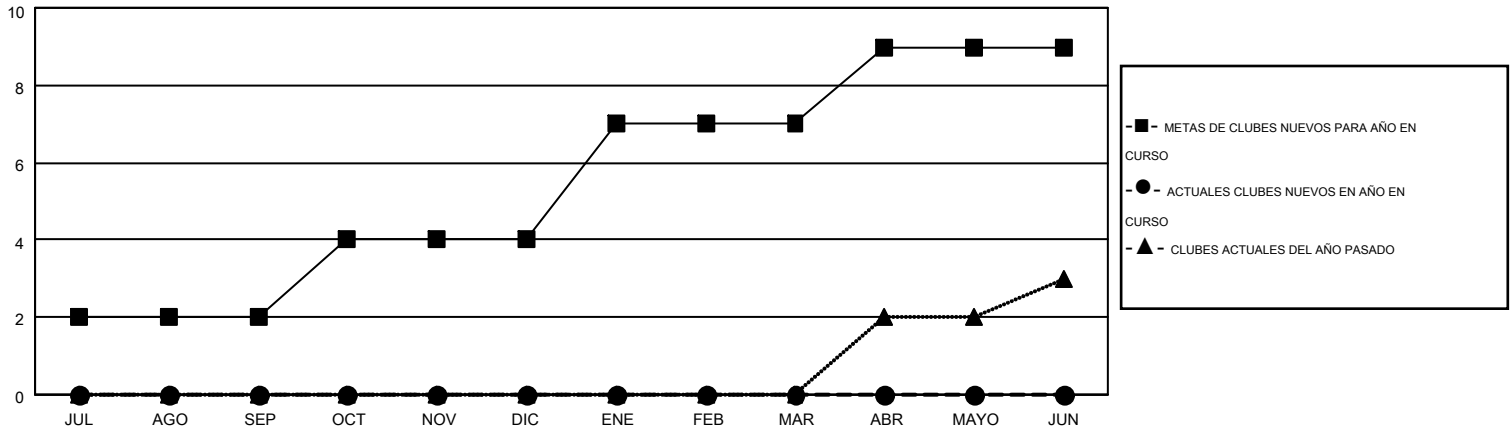

MONTHLY MEMBERSHIP PROGRESS REPORT

Results as of: 7/31/2016

Multiple District 116

LOCATION: SPAIN

GMT: TON SOETERS

GMT DE AE 4

Clubes					socios				
RESULTADOS DE 2016-2017					RESULTADOS DE 2016-2017				
TRIMESTRE	META DE CLUBES NUEVOS	NUEVOS CLUBES	CLUBES DADOS DE BAJA	GANANCIA/PÉRDIDA NETA	TRIMESTRE	META DE SOCIOS NUEVOS	SOCIOS FUNDADORES Y NUEVOS SOCIOS AÑADIDOS	SOCIOS DADOS DE BAJA	GANANCIA/PÉRDIDA NETA
JUL/AGO/SEP	2	0	0	0	JUL/AGO/SEP	49	22	18	4
OCT/NOV/DIC	2	0	0	0	OCT/NOV/DIC	67	0	0	0
ENE/FEB/MAR	3	0	0	0	ENE/FEB/MAR	63	0	0	0
ABR/MAYO/JUN	2	0	0	0	ABR/MAYO/JUN	53	0	0	0

METAS Y CIFRA ACUMULATIVA DE CLUBES NUEVOS

METAS Y CIFRA ACUMULATIVA DE SOCIOS

CLUBES DADOS DE BAJA: 0	12 CLUBS OF 80 AÑADIERON 1 O MÁS SOCIOS NUEVOS	<u>DISTRIBUCIÓN POR SEXO</u>
		MASCULINO 1,041 (58.85%)
		FEMENINO 728 (41.15%)
<u>SOCIOS DADOS DE BAJA</u>	CLIC AQUÍ PARA DATOS DE SALUD DE CLUB	SOCIOS EN UNIDAD FAMILIAR 321
FALLECIDOS 3		CABEZA DE FAMILIA 156
CLUB CANCELADO 0		NO ES CABEZA DE FAMILIA 165
OTRO 15		
TOTAL 18		